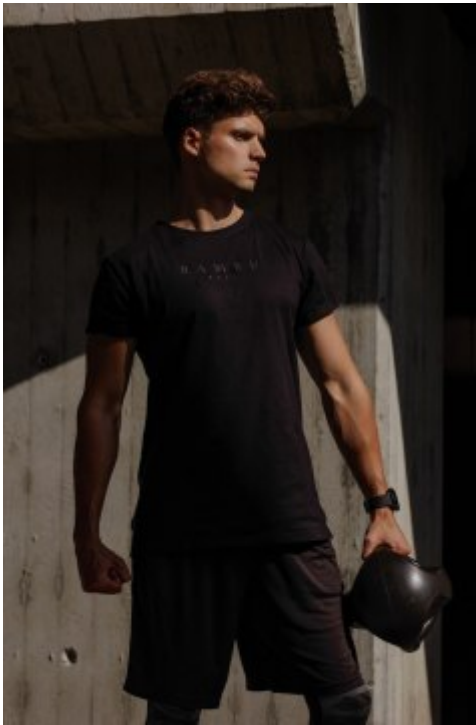

Elace

sportmodels

JOHANNES_G

GROESSE / HEIGHT: 189 / 6'20"

BRUSTUMFANG / BUST: 102 / 40.15"

TAILLE / WAIST: 81 / 31.88"

HUEFTE / HIPS: 91 / 35.82"

AUGENFARBE / EYES: Braun / brown

HAARFARBE / HAIR: Braun / brown

SCHUHGROESSE / SHOE: 46 / US 12

SPORTART / SPORT:

Rennrad, Mountainbike, Citybike, Bergtouren,
Ski(Piste), Ski Freeride, Snowboard, Basketball,
Fußball, Beachvolleyball, Boxing, Schwimmen,
Windsurfen, Motorrad, Football